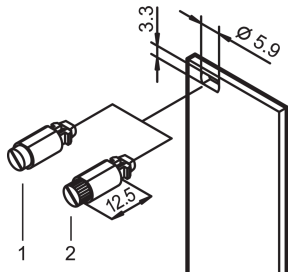

速卸锁扣

1/4 旋转锁，支持预定义的锁定位置。

认证

功能

1/4 旋转锁，支持预定义的锁定位置

根据插槽位置识别锁定位置

抗振动，抗摇晃

数量 100 件

技术参数

- 搭配: 前面板
- 产品类型: 硬件套件
- 完成: 镀镍
- 材料: 钢; 锌合金; 热塑性

Table 1/2

物料号	颜色	包装数量	颜色代码	深度	高度	宽度
21101-850	墨黑色	100	RAL 9005	20.6mm	6mm	7mm

物料号	颜色	包装数量	颜色代码	深度	高度	宽度
21101-847	卵石灰	100	RAL 7032	16.7mm	6mm	7mm
21101-849	卵石灰	100	RAL 7032	20.6mm	6mm	7mm
21101-848	墨黑色	100	RAL 9005	16.7mm	6mm	7mm

Table 2/2

物料号	紧固件类型
21101-850	滚花, 开槽头型
21101-847	开槽头型
21101-849	滚花, 开槽头型
21101-848	开槽头型

其他产品详情

速卸锁扣：无需螺纹插件即可安装。

警告

应仅根据 nVent 的产品说明书与培训材料安装并使用 nVent 的产品。可访问 www.nvent.com 获取说明书，或者向您的 nVent 客服代表索取。错误安装、使用不当、滥用或未能完全遵守 nVent 的说明与警告，可能会造成产品故障、财产损失、严重的人身伤害及死亡和/或使得保修服务无效。