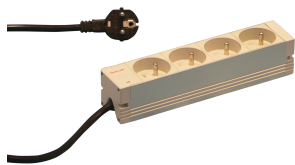

Uttagsplint, UTE

Modulär, kompakt PDU med många funktionselement. Med hjälp av ett 1 U x 1 U aluminiumchassi kan PDU enkelt integreras i ett rack med UTE-uttag.

CERTIFIERINGAR

DESIGN

230 V, 16 A.

I enlighet med NFC 61-303

Uttagslist med UTE-uttag

Monteringshöjd 1 U

Horisontell eller vertikal montering

Anslutningskabel 2 m, med SCHUKO/UTE-kontakt

Hylsorna kan roteras i alla fyra riktningarna (i steg om 90 grader) under installationen

SPECIFIKATIONER

Material: Aluminium; Polyamid

Färg: Grå

Produkttyp: Uttagslist

Table 1/2

Katalognummer	Uttagstyp	Antal uttag	Växlande uttag	Spänning, AC	Funktion	Antal i förpackningen
60110-226	UTE	12	Ja	230V		1