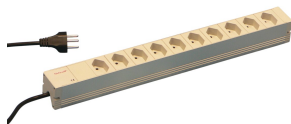

Uttagsplint, Schweiz

Modulär, kompakt PDU med många funktionselement. Med ett aluminiumchassi på 1 U x 1 U kan PDU enkelt integreras i ett rack med schweiziska uttag.

CERTIFIERINGAR

DESIGN

Hylsorna kan roteras i alla fyra riktningarna (i steg om 90 grader) under installationen

230 V, 10 A.

I enlighet med SEV.IEC 60884

Anslutningskabel 2 m med kontakt av schweizisk version

Sockellister schweizisk version

Installationshöjd 1 U

Horisontell eller vertikal montering

SPECIFIKATIONER

Längd:	438.5mm
Material:	Aluminium; Polyamid
Färg:	Grå
Produkttyp:	Uttagslist

60110-453	Schweizisk	10	Nej	230V	1	44mm
60110-454	Schweizisk	9	Ja	230V	1	44mm

Table 2/2

Katalognummer	Yta
60110-453	Anodiserad
60110-454	Anodiserad

YTTERLIGARE PRODUKTINFORMATION

Beställ fäste för vertikal montering separat.