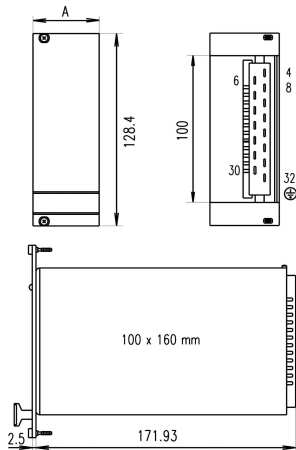

PSU-frontpanel

Frontpanel för nVent SCHROFFS 19-tums kompatibla nätaggregat. Platt frontpanel med vertikala spår för EMC-kontaktlistor i rostfritt stål.

CERTIFIERINGAR

DESIGN

Frontpanel, Al, främre anodiserad, bakre ledande, med vertikala spår för EMC-kontaktlistor

SPECIFIKATIONER

Tillbehörstyp: Frontpanel

Table 1/2

Katalognummer	Material	Främre finish	Bakre finish	Behandlade kanter	Rackhöjd	Höjd
21005-439	Aluminium	Anodiserad	Ledande	Nej	3U	128.4mm
21006-959	Aluminium	Anodiserad	Ledande	Nej	3U	128.4mm
21005-478	Aluminium	Anodiserad	Ledande	Nej	3U	128.4mm
31006-677	Aluminium	Anodiserad	Ledande	Nej	3U	128.4mm
21005-477	Aluminium	Anodiserad	Ledande	Nej	3U	128.4mm