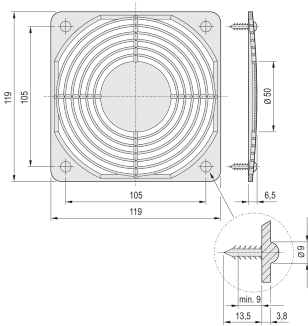

Monteringsatts för skyddsgaller

CERTIFIERINGAR

DESIGN

Monteringsatts för skyddsgaller

SPECIFIKATIONER

Table 1/1

Katalognummer	Produkttyp	Fungerar med	Material	Yta	Antal i förpackningen
21102-014	Monteringsatts	19-tums fläktbrickor	Stål		4
21102-015	Monteringsatts	19-tums fläktbrickor	Stål	Zinkpläterad	4