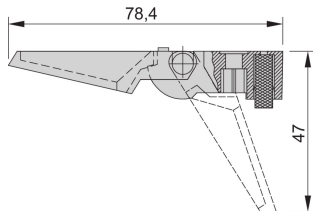

Plastfot

Uppfällbara fötter, plast.

CERTIFIERINGAR

DESIGN

Kan användas istället för vanliga runda fötter

Lastkapacitet: 25 kg per fot, max boettvikt 40 kg

Monteringshål finns i höljenas bottenkåpor

Placeringen av väskan är säkrad med anti-slip gummiinlägg

SPECIFIKATIONER

Fungerar med:	Lådor
Produktfamilj:	RatiopacPRO; RatiopacPRO, luft; CompacPRO; PropacPRO; Inpac
Typ:	Fot; Med Tip-Up
Produkttyp:	Fot
Material:	Polyamid

Table 1/1

Katalognummer	Antal i förpackningen
10603-023	1
10603-026	1
10603-025	1
10603-024	1