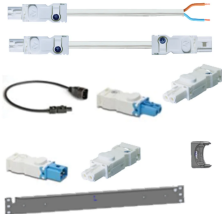

# LED-lampa, 19-tums fäste

För att anpassa ljusfördelningen till den aktuella installationssituationen.

## DESIGN

19-tums rack för montering av LED-ljus i ett skåp

## SPECIFIKATIONER

**Fungerar med:** 19-tumsskåp

**Produkttyp:** Fäste

**Material:** Stål

Table 1/1

Katalognummer	Rackhöjd	Antal i förpackningen	Färg	Färgkod	Yta	Typ
20118-896	1U	1	Svart	RAL 7021	Pulverlackerad	Monteringsfäste
20118-897	1U	1	Grå	RAL 7035	Pulverlackerad	Monteringsfäste