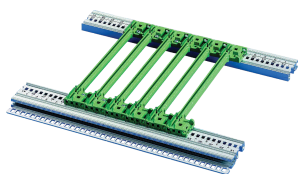

Styrskena med kodning för CompactPCI/VME64x, offset 0,1 tum

Förskjuten styrskena i plast (0,1 tum) med kodning för CompactPCI- och VME64x-system utgör ett tillförlitligt gränssnitt mellan underställets mekanik och underenheterna. De valfria nyckelledningarna/kodningsstiften förhindrar att korten sätts in i fel fack. Styrskena kan dessutom skruvas fast på den horisontella skenan eller 1,5 mm tjocka plattor för högre stöt- och vibrationskrav. Styrskenan kan som tillval utrustas med en ESD-klämma, vilket säkerställer ledande kontakt mellan kretskort, handtag (IES, IEL) och horisontell skena. Lämplig för RatiopacPRO/-AIR, PropacPRO, CompacPRO och EuropacPRO.

CERTIFIERINGAR

DESIGN

Förskjuten (0,1 tum) styrskena med 2 mm spårbredd och kodning för CompactPCI-nättaggregat

ESD-klämmor för PCB-spår och för inriktningsstift finns som tillval

Valfria nycklar/kodpinnar för att förhindra att korten sätts i fel position

Styrskena kan monteras i horisontella skenor (Al-extrudering) eller i 1,5 mm tjocka plattor

Förvaringstemperatur: Från -40 oC... 130 OC

SPECIFIKATIONER

Table 1/1

Katalognummer	Typ	Fungerar med	Spårbredd	Material	Färg
64560-071	Kodning, förskjutning	Underrack, Lådor, Chassi	2	Plast	Grön
64560-072	Kodning, förskjutning	Underrack, Lådor, Chassi	2	Plast	Grön