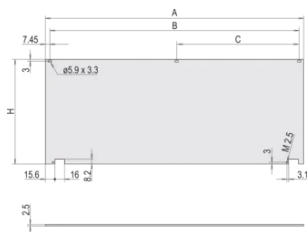

YTTERLIGARE PRODUKTINFORMATION

Frontpanelen kan tas bort i öppet läge (> 135 grader).

DIAGRAMS

VARNING

nVent produkter ska installeras och användas endast så som anges i nVents bruksanvisning och utbildningsmaterial. Bruksanvisningar är tillgängliga på www.nvent.com och från din nVent kundtjänstrepresentant. Felaktig installation, missbruk, felapplicering eller annan brist i att helt följa nVents instruktioner och varningar kan orsaka att produkten brister, egendomsskador, allvarliga kroppsskador och dödsfall och/eller ogiltigförklara din garanti.

North America

All locations
+1.763.422.2661
Chat with us:
nvent.com/schroff

Europe

Straubenhardt, Germany
+49.7082.794.0
Betschdorf, France
+33.3.88.90.64.90
Warsaw, Poland
+48.22.209.98.35
Assago, Italy
+39.02.932.7141
Chat with us:
nvent.com/schroff

Asia

Shanghai, China
+86.21.2412.6943
Qingdao, China
+86.532.8771.6101
Singapore
+65.6768.5800
Shin-Yokohama, Japan
+81.45.476.0271
Chat with us:
nvent.com/schroff

Middle East & India

Dubai, United Arab Emirates
+971.4.378.1700
Bangalore, India
+91.80.6715.2001
Istanbul, Turkey
+90.216.250.7374
Chat with us:
nvent.com/schroff

Vårt starka utbud av varumärken:

CADDY ERICO HOFFMAN ILSCO SCHROFF TRACHTE