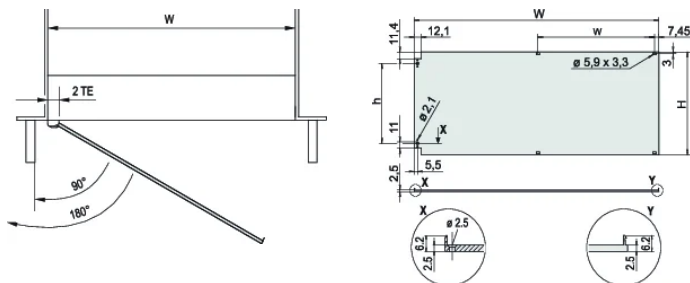

Gångjärnen kan monteras på vänster eller höger sida

SPECIFIKATIONER

Djup (D):	2.5mm
Rackbredd:	84HP
Material:	Aluminium
Yta:	Anodiserad; Passiverad
Tillbehörstyp:	Frontpanel
Produkttyp:	Frontpanel
Typ:	Frontpanel utan handtag
EMC-skydd:	Nej (kan eftermonteras)

Table 2/2

Katalognummer	Behandlade kanter	Höjd (H)	Bredd (W)
20848-611	Nej	128.4mm	426.4mm
20848-617	Nej	261.8mm	426.4mm

DIAGRAMS

VARNING

nVent produkter ska installeras och användas endast så som anges i nVents bruksanvisning och utbildningsmaterial. Bruksanvisningar är tillgängliga på www.nvent.com och från din nVent kundtjänstrepresentant. Felaktig installation, missbruk, felapplicering eller annan brist i att helt följa nVents instruktioner och varningar kan orsaka att produkten brister, egendomsskador, allvarliga kroppsskador och dödsfall och/eller ogiltigförklara din garanti.