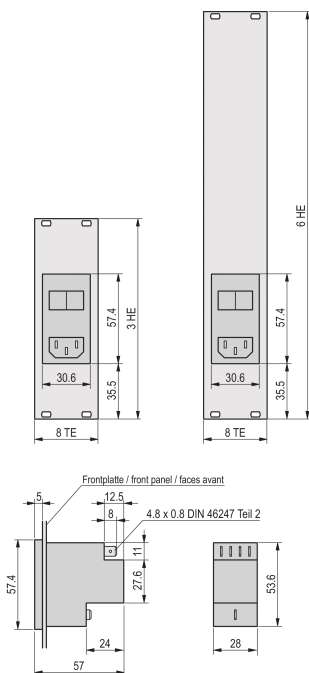

Frontpanel med AC-ingångsmodul

Frontpanel för CompactPCI-system med monterad AC-ingångsmodul med brett intervall som innehåller AC-kontakt, säkringshållare och EMC-filter.

CERTIFIERINGAR

DESIGN

Spänning 110 VAC ... 250 V AC, 50 Hz ... 60 Hz

Frontpanel för skärmning med EMC textilpackning

Max. ström 10 A vid 40 C.

SPECIFIKATIONER

Tillbehörstyp: Frontpanel

Table 1/2

Katalognummer	Material	Främre finish	Bakre finish	Rackhöjd	Höjd	Rackbredd