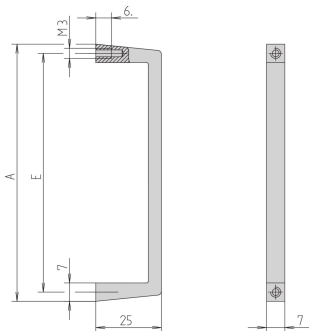

# Främre handtag, Bredd 7 mm

Slim aluminiumprofil främre handtag, 7 mm. Montering av handtaget sker från baksidan.

## DESIGN

Statisk lastkapacitet 10 kg/par.

Monteringen av handtaget kommer att göras från baksidan