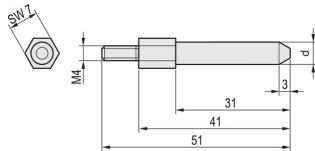

EuropacPRO kodpinne SNCF

Denna kodpinne/stift möjliggör en säker anslutning mellan de flytande kontakterna som används för SNCF-underracken. Sprintarna kan monteras i den bakre ramen.