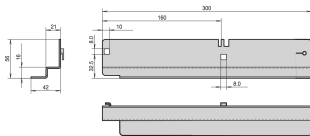

Labrack glidskena, 40 kg, 1 par

KATALOGNUMMER

20119-080

Labrack skjutskena med 40 kg lastkapacitet för montering på de nakna skåpstolparna eller 19-tums panel-/skjutfästen. Glidskenan stöder hyllan på tunga 19-tums chassi.