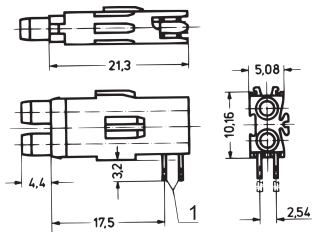

# Dubbelt testuttag, Ø 2 mm

Dubbla testuttag för montering av plan 1 och 2, kort och lång typ.

Lödtemperaturen bör endast appliceras i högst 5 sekunder. Plastkroppen bör skyddas från lödvågen vid våglödning.

## SPECIFIKATIONER

**Diameter:** 2mm

**Produkttyp:** Uttag

Table 1/2

Katalognummer	Typ	Antal i förpackningen	Spänning, AC	Max. ström	Testspänning vid 50 Hz	Omgivningstemperatur
69004-089	Långt, monteringsplan 1	1	30V	1A	1kV	-25 to 70°C
69004-131	Kort, monteringsplan 1	1	30V	1A	1kV	-25 to 70°C
69004-090	Långt, monteringsplan 2	10	30V	1A	1kV	-25 to 70°C

## YTTERLIGARE PRODUKTINFORMATION

Dimensioner på anslutningsstift: 0,3 x 0,6 mm.

Erforderligt borrhål för frontpanel: Ø 4 mm.

Tänk på att leveranser kan utföras i angivna SPQ (SPQ, t.ex. 5 stycken, 10 stycken, 50 stycken, etc.). Olika orderkvantiteter (t.ex. 2 stycken) kan ändras till nästa möjliga leveranskvantitet = Standardförpackningskvantitet.