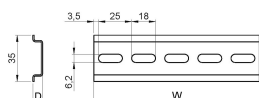

Din-skena

En din-skena är en vanlig metallskena som ofta används för montering av strömbrytare och industriell styrutrustning inuti utrustningsrack.

DESIGN

Förskurna längder och med perforeringar

Stål med elektrogalvaniserad finish

Följ: EN 60715-standarder

SPECIFIKATIONER

Produkttyp: DIN-skena

Table 1/2

Katalognummer	Material	Höjd	Längd	Yta	Antal i förpackningen	Djup
20118-879	Stål	35mm	175mm	Zinkpläterad	4	7.5mm
20118-874	Stål	35mm	275mm	Zinkpläterad	4	15mm
20118-872	Stål	35mm	125mm	Zinkpläterad	4	15mm
20118-883	Stål	35mm	575mm	Zinkpläterad	4	7.5mm
20118-875	Stål	35mm	375mm	Zinkpläterad	4	15mm
20118-878	Stål	35mm	125mm	Zinkpläterad	4	7.5mm
20118-880	Stål	35mm	275mm	Zinkpläterad	4	7.5mm
20118-877	Stål	35mm	575mm	Zinkpläterad	4	15mm
20118-882	Stål	35mm	475mm	Zinkpläterad	4	7.5mm
20118-873	Stål	35mm	175mm	Zinkpläterad	4	15mm
20118-881	Stål	35mm	375mm	Zinkpläterad	4	7.5mm

Katalognummer	Material	Höjd	Längd	Yta	Antal i förpackningen	Djup
20118-876	Stål	35mm	475mm	Zinkpläterad	4	15mm
20118-893	Stål	35mm	375mm	Zinkpläterad	10	7.5mm
20118-892	Stål	35mm	275mm	Zinkpläterad	10	7.5mm
20118-891	Stål	35mm	175mm	Zinkpläterad	10	7.5mm
20118-890	Stål	35mm	125mm	Zinkpläterad	10	7.5mm
20118-895	Stål	35mm	575mm	Zinkpläterad	10	7.5mm
20118-894	Stål	35mm	475mm	Zinkpläterad	10	7.5mm
20118-889	Stål	35mm	575mm	Zinkpläterad	10	15mm
20118-887	Stål	35mm	375mm	Zinkpläterad	10	15mm

Table 2/2

Katalognummer	Material	Höjd	Längd	Yta	Antal i förpackningen	Djup
20118-885	Stål	35mm	175mm	Zinkpläterad	10	15mm
20118-886	Stål	35mm	275mm	Zinkpläterad	10	15mm
20118-884	Stål	35mm	125mm	Zinkpläterad	10	15mm
20118-888	Stål	35mm	475mm	Zinkpläterad	10	15mm