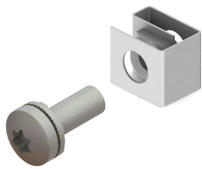

Rackmonteringsssats på kortet

nVent erbjuder skåp, underställ och frontpaneler som omsluter elektroniken i tågstyrsystem med hållbara lösningar som tål stötar och vibrationer på järnvägen.

CERTIFIERINGAR

DESIGN

För montering av elektroniska komponenter på det inbyggda racket

För att säkerställa att minst en monteringspunkt är jordad ska du använda en jordad korgmutter och bricka

SPECIFIKATIONER

Produkttyp:	Monteringsssats
Fungerar med:	Inbyggda rack
Material:	Stål
Yta:	Zinkpläterad