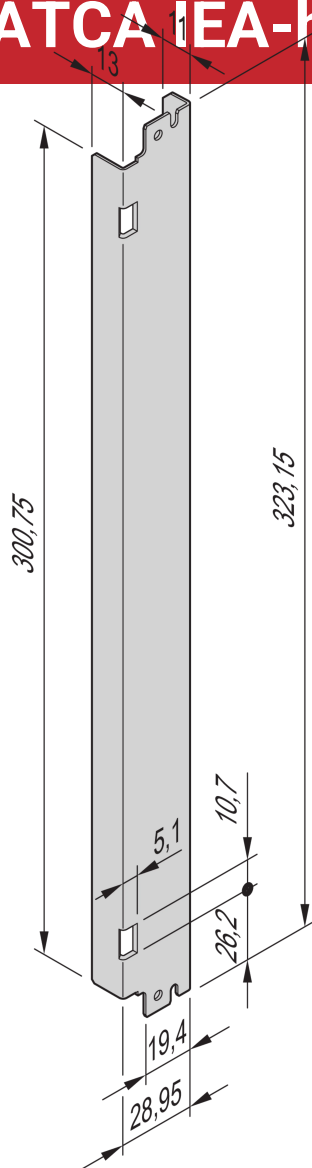

ATCA IEA-handtag utan fjäderbelastning

IEA handtag kolv eller spak stil kit.

CERTIFIERINGAR

DESIGN

Innovativ in-/utdragningsmekanik

I enlighet med PICMG 3,0 R2.0

För frontpaneler i rostfritt stål och aluminium

Ergonomisk design

Säker låsning

AdvancedTCA IEA kolv eller spak stil handtag

Utan fjäderbelastning

SPECIFIKATIONER

Produkttyp: Handtag

Material: Stål

Table 1/1

| Katalognummer | Typ | Antal i förpackningen | Handtagstyp |
|---------------|----------|-----------------------|-------------|
| 20818-121 | Övre | 10 | Kolv |
| 20818-124 | Underdel | 10 | Spak |
| 20818-122 | Underdel | 10 | Kolv |
| 20818-123 | Övre | 10 | Spak |