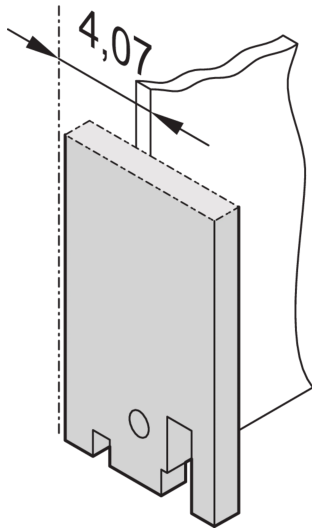

19-tums frontpanel, vanligt

Frontpanel utan eller med SUB?D?, ST typ 3? Eller FDDI-urkoppling.

CERTIFIERINGAR

DESIGN

19-tums frontpanel utan utskärning

SPECIFIKATIONER

Djup:	2.5mm
Material:	Aluminium
Tillbehörstyp:	Frontpanel
Produkttyp:	Frontpanel

Table 1/2

Katalognummer	Rackhöjd	Rackbredd	Antal i förpackningen	Främre finish	Bakre finish	Färgkod
30118-328	3U	4HP	1	Lackad	Ledande	RAL 7035

Katalognummer	Rackhöjd	Rackbredd	Antal i förpackningen	Främre finish	Bakre finish	Färgkod
30118-331	3U	28HP	1	Lackad	Ledande	RAL 7035
30118-330	3U	14HP	1	Lackad	Ledande	RAL 7035
30118-329	3U	7HP	1	Lackad	Ledande	RAL 7035

Table 2/2

Katalognummer	Yta	Höjd	Bredd
30118-328	Pulverlackerad	128.4mm	19.98mm
30118-331	Pulverlackerad	128.4mm	141.9mm
30118-330	Pulverlackerad	128.4mm	70.78mm
30118-329	Pulverlackerad	128.4mm	35.22mm