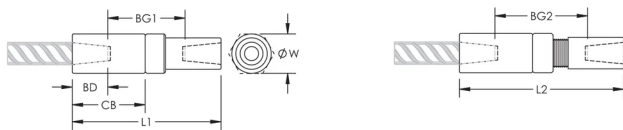

Enhetsvikt: 0.89 kg

Utformad för att möta: AASHTO;ABNT NBR 8548:1984;ACI 318 typ 1 (125 % angivet utbyte);ACI 318 typ 2 (angiven draghållfasthet);ACI 349;ACI 359;AS3600

YTTERLIGARE PRODUKTINFORMATION

Bar dimensions and weights listed may vary by region. Coupler sizes not shown may be available by special order. Contact your nVent LENTON representative for more information.

Suffix "EE" has been added to some part numbers to clarify design version among regions.

DIAGRAMS

VARNING

nVent produkter ska installeras och användas endast så som anges i nVents bruksanvisning och utbildningsmaterial. Bruksanvisningar är tillgängliga på www.nvent.com och från din nVent kundtjänstrepresentant. Felaktig installation, missbruk, felapplicering eller annan brist i att helt följa nVents instruktioner och varningar kan orsaka att produkten brister, egendomsskador, allvarliga kroppsskador och dödsfall och/eller ogiltigförklara din garanti.

North America

+1.800.753.9221
Option 1 – Customer Care
Option 2 – Technical
Support

Europe

Netherlands:
+31 800-0200135
France:
+33 800 901 793

Europe

Germany:
800 1890272
Other Countries:
+31 13 5835404

APAC

Shanghai:
+ 86 21 2412 1618/19
Sydney:
+61 2 9751 8500

Vårt starka utbud av varumärken:

CADDY ERICO HOFFMAN ILSCO SCHROFF TRACHTE