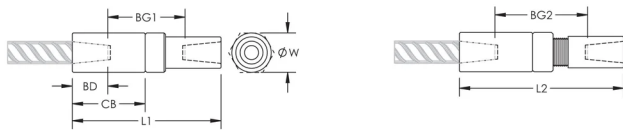

Längd 1 (L1): 87 mm

Längd 2 (L2): 98 mm

Skendjup (BD): 18mm

Skenavstånd 1 (BG1): 51mm

Skenavstånd 2 (BG2): 62mm

Kopplingsstomme (CB): 45mm

Enhetsvikt: 0.2 kg

Utformad för att möta: AASHTO;ABNT NBR 8548:1984;ACI 318 typ 1 (125 % angivet utbyte);ACI 318 typ 2 (angiven draghållfasthet);ACI 349;ACI 359;AS3600

Antal i förpackningen: 120

YTTERLIGARE PRODUKTINFORMATION

Bar dimensions and weights listed may vary by region. Coupler sizes not shown may be available by special order. Contact your nVent LENTON representative for more information.

Suffix "EE" has been added to some part numbers to clarify design version among regions.

DIAGRAMS

VARNING

nVent produkter ska installeras och användas endast så som anges i nVents bruksanvisning och utbildningsmaterial. Bruksanvisningar är tillgängliga på www.nvent.com och från din nVent kundtjänstrepresentant. Felaktig installation, missbruk, felapplicering eller annan brist i att helt följa nVents instruktioner och varningar kan orsaka att produkten brister, egendomsskador, allvarliga kroppsskador och dödsfall och/eller ogiltigförklara din garanti.