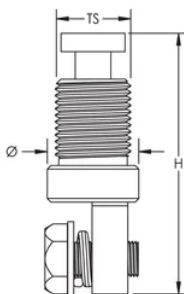

DIAGRAMS

VARNING

nVent produkter ska installeras och användas endast så som anges i nVents bruksanvisning och utbildningsmaterial. Bruksanvisningar är tillgängliga på www.nvent.com och från din nVent kundtjänstrepresentant. Felaktig installation,