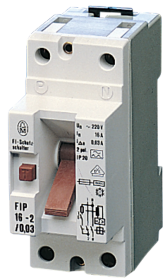

Säkerhetsbrytare för strömfördelningsmoduler

Data Solutions

CERTIFIERINGAR

DESIGN

Snäpps fast på din-profilskena

För montering i 19-tums fördelningsbox eller liten fördelningsmodul

Den fritt valbara installationspositionen möjliggör en hög grad av flexibilitet och effektivitet i planeringen

Kompakt och enkel att montera

SPECIFIKATIONER

Table 1/1

| Katalognummer | Antal i förpackningen |
|---------------|-----------------------|
| 20119-354 | 1 |

VARNING

nVent produkter ska installeras och användas endast så som anges i nVents bruksanvisning och utbildningsmaterial. Bruksanvisningar är tillgängliga på www.nvent.com och från din nVent kundtjänstrepresentant. Felaktig installation, missbruk, felapplicering eller annan brist i att helt följa nVents instruktioner och varningar kan orsaka att produkten brister,