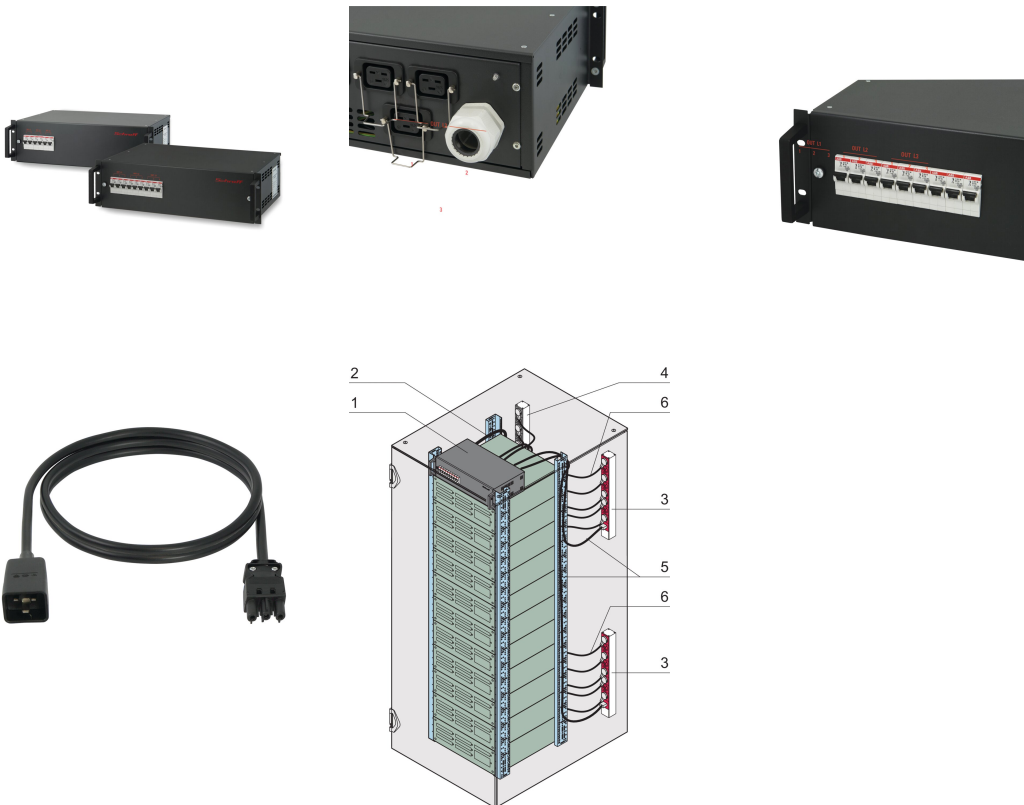

19 tums strömfördelare, 3-fas, 3 x 63 A

Data Solutions

KATALOGNUMMER

60110-366

19-tums strömfördelningsbox med 3-fas ingång och strömbrytare. Enheten har IEC C19-uttag för utrustning eller enfas PDU:er.

CERTIFIERINGAR

DESIGN

3-fas fördelare för anslutning till 1-fas förbrukare eller uttag

Ingång 3-fas 400 V AC

Utgång via IEC 60320-C19-uttag

Överströmsskydd för varje utgång

PRODUKTATTRIBUT

Produkttyp: Eldistributör

Antal i förpackningen: 1

Höjd: 131mm

Djup: 250mm

Yta: Anodiserad

Längd: 484mm

Material: Aluminium; Polyamid

Net Weight: 8.6kg

VARNING

nVent produkter ska installeras och användas endast så som anges i nVents bruksanvisning och utbildningsmaterial. Bruksanvisningar är tillgängliga på www.nvent.com och från din nVent kundtjänstrepresentant. Felaktig installation, missbruk, felapplicering eller annan brist i att helt följa nVents instruktioner och varningar kan orsaka att produkten brister, egendomsskador, allvarliga kroppsskador och dödsfall och/eller ogiltigförklara din garanti.