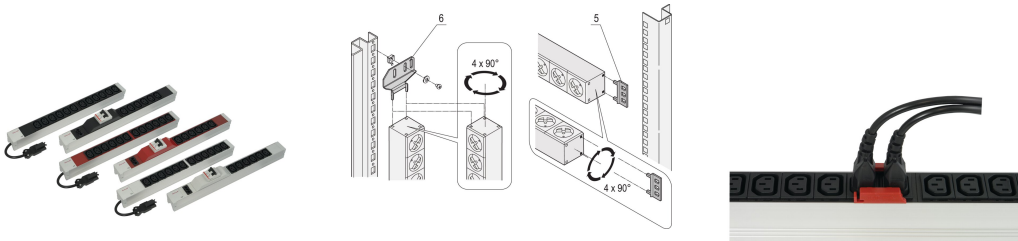

Uttagsplint, IEC C13, med Wieland®-ingång, C13, 12 socklar, 19 tum, vit

Data Solutions

KATALOGNUMMER

60110-340

Modulär, kompakt PDU med många funktionselement. Med ett aluminiumchassi på 1 U x 1 U kan PDU enkelt integreras i ett rack. Wieland-kontakten möjliggör enkel kombination med olika strömingångskablar.

CERTIFIERINGAR

DESIGN

Ingång via Wieland® GST 18-kontakt

Installationshöjd 1 U

I enlighet med IEC 60320

Horisontell eller vertikal montering

Utgång via IEC 60320 C-13-uttag

Hylsorna kan vridas i alla fyra riktningarna (i steg om 90 grader) under monteringen

PRODUKTATTRIBUT

Uttagstyp: IEC C13

Antal uttag: 12

Växlande uttag: Nej

Spänning, AC: 230V

Antal i förpackningen: 1

Färg: Grå

Djup: 44mm

Yta: Anodiserad

Längd: 438.5mm

Material: Aluminium; Polyamid

Produkttyp: Uttagslist

Net Weight: 0.69kg

YTTERLIGARE PRODUKTINFORMATION

Beställ monteringsfäste för vertikal montering separat.

VARNING