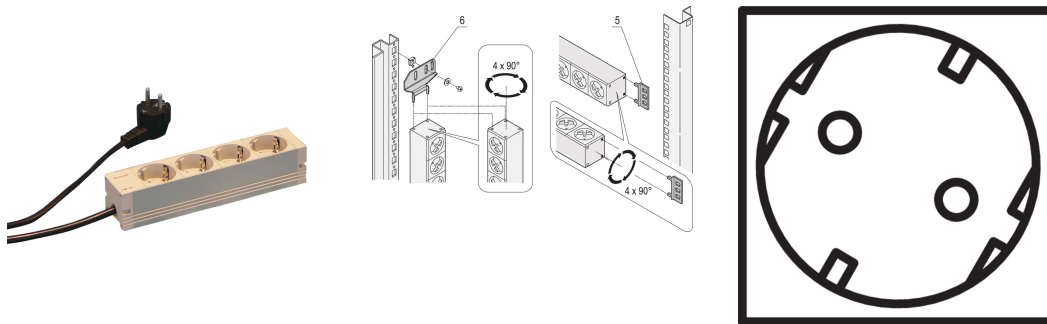

# Uttagsplint, SCHUKO, 4 uttag, 10 tum

### KATALOGNUMMER

60110-201

Modulär, kompakt PDU med många funktionselement. Med hjälp av ett 1 U x 1 U aluminiumchassi kan PDU enkelt integreras i ett rack med Schuko-uttag.

### DESIGN

230 V, 16 A.

Horisontell eller vertikal montering

Anslutningskabel 2 m med SCHUKO/UTE-kontakt

I enlighet med din 57620, VDE 0620

Installationshöjd 1 U

Grenuttag med SCHUKO-uttag

Hylsorna kan roteras i alla fyra riktningarna (i steg om 90 grader) under installationen

Djup: 44mm

Yta: Anodiserad

Längd: 210mm

Material: Aluminium; Polyamid

Produkttyp: Uttagslist

Gross Weight: 0.607kg