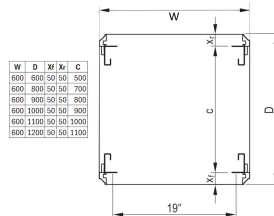

### KATALOGNUMMER

**20630-101**

Varistar CP svetsad ram finns för statiska belastningskrav och kan integreras med 19", ETSI eller monteringsplatta. Dessutom kan hjul läggas till ramen om det behövs.

Men om du behöver hjul för din applikation, kanske du vill överväga en mobil ram som redan innehåller hjul.

### PRODUKTATTRIBUT

Rackhöjd: 42U

Höjd: 2000mm

Bredd: 600mm

Djup: 900mm

Antal i förpackningen: 1

Färg: Svartgrå

Färgkod: RAL 7021