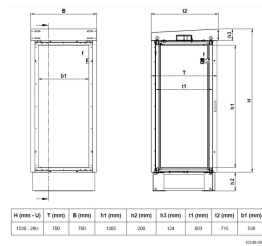

Utomhus modulärt VENTILATIONSSKÅP med en dörr, fläkt, 1530H 29 U, 700W 730D

Data Solutions

KATALOGNUMMER

10149-334

nVent SCHROFFS utomhusskåp skyddar sådana elektroniska komponenter från extremt väder och vandalism, vilket säkerställer kontinuitet i driften. Modulär konstruktion möjliggör flera konfigurationer i storlek och funktion tillsammans med flera kylningsalternativ.

CERTIFIERINGAR

DESIGN

Aluminiumprofilram med avtagbar, dubbelväggig beklädnad

IP 55 eller NEMA 12~

Dubbla väggar

Omfattande sortiment av 19-tums skåptillbehör

Åtkomst till skåpet framifrån, alla sidor är möjliga på begäran

100 mm hög sockel, 200 och 300 mm möjligt

Topplöck med galler, kan uppgraderas med fläktar eller A/C-enhet