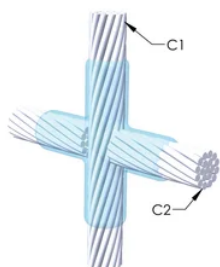

Splitsad degel: Nej

Slitplattor: Nej

Endast form: Nej

Svetsmaterial: 200 eller 200PLUSF20, säljs separat

Handtagsklämma: L160, säljs separat

Ram: Fäst

Prisknapp: E

Lätt att använda: Svår

YTTERLIGARE PRODUKTINFORMATION

Specificera en rökfri nVent ERICO Caldwell Exolon-form för tillämpningar så som datorrum, kulvertar eller andra områden med svag ventilation. Lägg till prefixet XL till standardformens artikelnummer vid beställning (t.ex. blir en TAC2Q2Q en XLTAC2Q2Q). Similarly, nVent ERICO Cadweld Exolon welding material is also designated by the XL prefix (for example, 150 becomes XL150).

Ett avstånd mellan ledningarna kan vara nödvändigt. Se formens märkning för mer information.

XX-X-XX-XX-L-M-W		
XX	Formfamilj	
X	Prisnyckel	
XX	Ledningskod 1	
XX	Ledarkod 2	
L*	Delad degel	Degelenheten är delad i formar med horisontell öppning för enklare rengöring
M*	Endast form	
W*	Slitplåtar	Minskar mekaniskt slitage på formar vid kabelintag

* Tom om ingen

DIAGRAMS

VARNING

nVent produkter ska installeras och användas endast så som anges i nVents bruksanvisning och utbildningsmaterial. Bruksanvisningar är tillgängliga på www.nvent.com och från din nVent kundtjänstrepresentant. Felaktig installation,