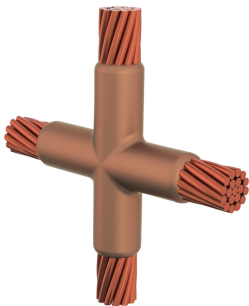

Kabel till kabel, XC, 60 mm solid, 10 mm Conductor 1 OD, 60 mm solid, 10 mm Conductor 2 OD

Data Solutions

KATALOGNUMMER

XCEL9L9

nVent ERICO Cadweld grafitformar har utvecklats för tusentals möjliga anslutningssätt och kombinationer av ledare.

DESIGN

Bildar en permanent anslutning med låg resistans

Ger en molekylär förbindning

nVent ERICO Cadweld exotermiska anslutningar har strömledande kapacitet som är samma eller större än ledningens

Flyttbar installationsutrustning utan behov av extern kraftförsörjning

Installatörer kan enkelt utbildas för att utföra nVent ERICO Cadweld exotermiska anslutningar

Anslutningar kan kontrolleras visuellt

PRODUKTATTRIBUT

Formserie: XC Mold Family

Ledare 1: 60 mm², fast

Ledare 1 ytterdiameter, nominell: 10mm

Ledare 2: 60 mm², fast

Ledare 2 ytterdiameter, nominell: 10mm

Formdelning: Vertikal

Splitsad degel: Nej

Slitplattor: Nej

Endast form: Nej

Svetsmaterial: 200 eller 200PLUSF20, säljs separat

Handtagsklämma: L160, säljs separat