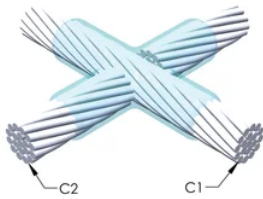

DIAGRAMS

VARNING

---

nVent produkter ska installeras och användas endast så som anges i nVents bruksanvisning och utbildningsmaterial. Bruksanvisningar är tillgängliga på www.nvent.com och från din nVent kundtjänstrepresentant. Felaktig installation, missbruk, felapplicering eller annan brist i att helt följa nVents instruktioner och varningar kan orsaka att produkten brister, egendomsskador, allvarliga kroppsskador och dödsfall och/eller ogiltigförklara din garanti.

Vårt starka utbud av varumärken:

CADDY ERICO HOFFMAN ILSCO SCHROFF TRACHTE