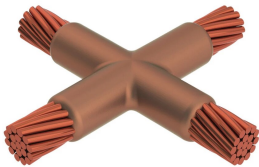

Kabel till kabel, XA, 15,6 mm jordledning, 15,6 mm Conductor 1 OD, 13,2 mm jordledning, 13,2 mm Conductor 2 OD

Data Solutions

KATALOGNUMMER

XADT5T3

nVent ERICO Cadweld grafitformar har utvecklats för tusentals möjliga anslutningssätt och kombinationer av ledare.

CERTIFIERINGAR

DESIGN

Bildar en permanent anslutning med låg resistans

Ger en molekylär förbindning

nVent ERICO Cadweld exotermiska anslutningar har strömledande kapacitet som är samma eller större än ledningens

PRODUKTATTRIBUT

Formserie: XA Mold Family

Ledare 1: Jordledning, 15,6 mm

Ledare 1 ytterdiameter, nominell: 15.6mm

Ledare 2: Jordledning, 13,2 mm

Ledare 2 ytterdiameter, nominell: 13.2mm

Formdelning: Horisontell

Splitsad degel: Nej

Slitplattor: Nej

Endast form: Nej

Svetsmaterial: 200 x 2 eller 400PLUSF20, säljs separat

Handtagsklämma: L159, säljs separat

Prisknapp: D

Lätt att använda: Föredragen

YTTERLIGARE PRODUKTINFORMATION