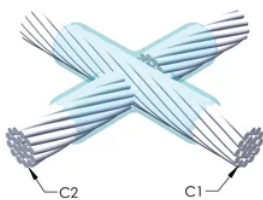

Splitsad degel: Nej

Slitplattor: Nej

Endast form: Nej

Svetsmaterial: 200 x 2 eller 400PLUSF20, säljs separat

Handtagsklämma: L159, säljs separat

Prisknapp: D

Lätt att använda: Föredragen

YTTERLIGARE PRODUKTINFORMATION

Specificera en rökfri nVent ERICO Caldwell Exolon-form för tillämpningar så som datorrum, kulvertar eller andra områden med svag ventilation. Lägg till prefixet XL till standardformens artikelnummer vid beställning (t.ex. blir en TAC2Q2Q en XLTAC2Q2Q). Similarly, nVent ERICO Cadweld Exolon welding material is also designated by the XL prefix (for example, 150 becomes XL150).

Ett avstånd mellan ledningarna kan vara nödvändigt. Se formens märkning för mer information.

XX-X-XX-XX-L-M-W		
XX	Formfamilj	
X	Prisnyckel	
XX	Ledningskod 1	
XX	Ledarkod 2	
L*	Delad degel	Degelenheten är delad i formar med horisontell öppning för enklare rengöring
M*	Endast form	
W*	Slitplåtar	Minskar mekaniskt slitage på formar vid kabelintag

* Tom om ingen

DIAGRAMS

VARNING

nVent produkter ska installeras och användas endast så som anges i nVents bruksanvisning och utbildningsmaterial. Bruksanvisningar är tillgängliga på www.nvent.com och från din nVent kundtjänstrepresentant. Felaktig installation, missbruk, felapplicering eller annan brist i att helt följa nVents instruktioner och varningar kan orsaka att produkten brister, egendomsskador, allvarliga kroppsskador och dödsfall och/eller ogiltigförklara din garanti.