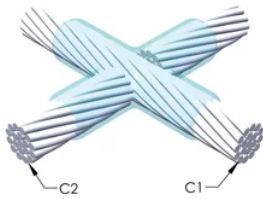

DIAGRAMS

VARNING

---

nVent produkter ska installeras och användas endast så som anges i nVents bruksanvisning och utbildningsmaterial. Bruksanvisningar är tillgängliga på www.nvent.com och från din nVent kundtjänstrepresentant. Felaktig installation, missbruk, felapplicering eller annan brist i att helt följa nVents instruktioner och varningar kan orsaka att produkten brister, egendomsskador, allvarliga kroppsskador och dödsfall och/eller ogiltigförklara din garanti.

Vårt starka utbud av varumärken:

CADDY ERICO HOFFMAN ILSCO SCHROFF TRACHTE