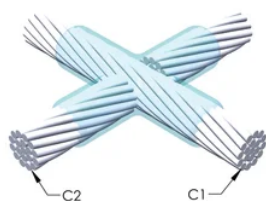

Splitsad degel: Nej

Slitplattor: Nej

Endast form: Nej

Svetsmaterial: 250 eller 250PLUSF20, säljs separat

Handtagsklämma: L160, säljs separat

Prisknapp: C

Lätt att använda: Föredragen

YTTERLIGARE PRODUKTINFORMATION

Specificera en rökfri nVent ERICO Caldwell Exolon-form för tillämpningar så som datorrum, kulvertar eller andra områden med svag ventilation. Lägg till prefixet XL till standardformens artikelnummer vid beställning (t.ex. blir en TAC2Q2Q en XLTAC2Q2Q). Similarly, nVent ERICO Cadweld Exolon welding material is also designated by the XL prefix (for example, 150 becomes XL150).

Ett avstånd mellan ledningarna kan vara nödvändigt. Se formens märkning för mer information.

XX-X-XX-XX-L-M-W		
XX	Formfamilj	
X	Prisnyckel	
XX	Ledningskod 1	
XX	Ledarkod 2	
L*	Delad degel	Degelenheten är delad i formar med horisontell öppning för enklare rengöring
M*	Endast form	
W*	Slitplåtar	Minskar mekaniskt slitage på formar vid kabelintag

* Tom om ingen

DIAGRAMS

VARNING

nVent produkter ska installeras och användas endast så som anges i nVents bruksanvisning och utbildningsmaterial. Bruksanvisningar är tillgängliga på www.nvent.com och från din nVent kundtjänstrepresentant. Felaktig installation, missbruk, felapplicering eller annan brist i att helt följa nVents instruktioner och varningar kan orsaka att produkten brister, egendomsskador, allvarliga kroppsskador och dödsfall och/eller ogiltigförklara din garanti.