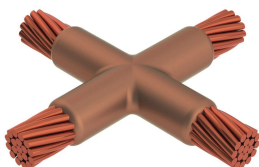

Kabel till kabel, XA, 12,8 mm jordledning, 12,8 mm Conductor 1 OD, 12,8 mm jordledning, 12,8 mm Conductor 2 OD

Data Solutions

KATALOGNUMMER

XACP128

nVent ERICO Cadweld grafitformar har utvecklats för tusentals möjliga anslutningssätt och kombinationer av ledare.

DESIGN

Bildar en permanent anslutning med låg resistans

Ger en molekylär förbindning

nVent ERICO Cadweld exotermiska anslutningar har strömledande kapacitet som är samma eller större än ledningens

Flyttbar installationsutrustning utan behov av extern kraftförsörjning

Installatörer kan enkelt utbildas för att utföra nVent ERICO Cadweld exotermiska anslutningar

Anslutningar kan kontrolleras visuellt

PRODUKTATTRIBUT

Formserie: XA Mold Family

Ledare 1: Jordledning, 12,8 mm

Ledare 1 ytterdiameter, nominell: 12.8mm

Ledare 2: Jordledning, 12,8 mm

Ledare 2 ytterdiameter, nominell: 12.8mm

Formdelning: Horisontell

Splitsad degel: Nej

Slitplattor: Nej

Endast form: Nej

Svetsmaterial: 250 eller 250PLUSF20, säljs separat