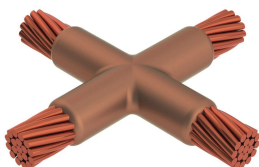

Kabel till kabel, XA, 200 mm² koncentrisk, 18,2 mm Conductor 1 OD, 60 mm solid, 10 mm Conductor 2 OD

Data Solutions

KATALOGNUMMER

XACD7L9

nVent ERICO Cadweld grafitformar har utvecklats för tusentals möjliga anslutningssätt och kombinationer av ledare.

DESIGN

Bildar en permanent anslutning med låg resistans

Ger en molekylär förbindning

nVent ERICO Cadweld exotermiska anslutningar har strömledande kapacitet som är samma eller större än ledningens

Flyttbar installationsutrustning utan behov av extern kraftförsörjning

Installatörer kan enkelt utbildas för att utföra nVent ERICO Cadweld exotermiska anslutningar

Anslutningar kan kontrolleras visuellt

PRODUKTATTRIBUT

Formserie: XA Mold Family

Ledare 1: 200 mm², koncentrisk

Ledare 1 ytterdiameter, nominell: 18.21mm

Ledare 2: 60 mm², fast

Ledare 2 ytterdiameter, nominell: 10mm

Formdelning: Horisontell

Splitsad degel: Nej

Slitplattor: Nej

Endast form: Nej

Svetsmaterial: 200 eller 200PLUSF20, säljs separat