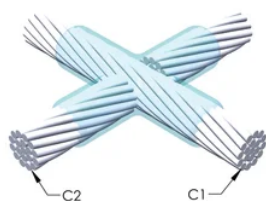

Splitsad degel: Nej

Slitplattor: Nej

Endast form: Nej

Svetsmaterial: 200 eller 200PLUSF20, säljs separat

Handtagsklämma: L160, säljs separat

Prisknapp: C

Lätt att använda: Föredragen

YTTERLIGARE PRODUKTINFORMATION

Specificera en rökfri nVent ERICO Caldwell Exolon-form för tillämpningar så som datorrum, kulvertar eller andra områden med svag ventilation. Lägg till prefixet XL till standardformens artikelnummer vid beställning (t.ex. blir en TAC2Q2Q en XLTAC2Q2Q). Similarly, nVent ERICO Cadweld Exolon welding material is also designated by the XL prefix (for example, 150 becomes XL150).

Ett avstånd mellan ledningarna kan vara nödvändigt. Se formens märkning för mer information.

XX-X-XX-XX-L-M-W		
XX	Formfamilj	
X	Prisnyckel	
XX	Ledningskod 1	
XX	Ledarkod 2	
L*	Delad degel	Degelenheten är delad i formar med horisontell öppning för enklare rengöring
M*	Endast form	
W*	Slitplåtar	Minskar mekaniskt slitage på formar vid kabelintag

* Tom om ingen

DIAGRAMS

VARNING

nVent produkter ska installeras och användas endast så som anges i nVents bruksanvisning och utbildningsmaterial. Bruksanvisningar är tillgängliga på www.nvent.com och från din nVent kundtjänstrepresentant. Felaktig installation, missbruk, felapplicering eller annan brist i att helt följa nVents instruktioner och varningar kan orsaka att produkten brister, egendomsskador, allvarliga kroppsskador och dödsfall och/eller ogiltigförklara din garanti.