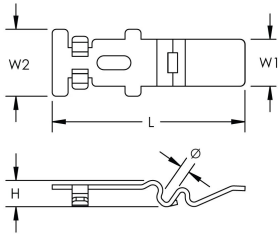

Snabbkoppling till PEMSA-trådkorgsbricka, 4–4,5 mm diameter

Data Solutions

KATALOGNUMMER

WBTQSPL45EG

CERTIFIERINGAR

DESIGN

Lättanvänd, snabbkopplingsfunktion

Ingen ytterligare hårdvara

Fungerar med många olika brickstorlekar och konfigurationer

IEC 61537 belastnings- och jordningskompatibel

PRODUKTATTRIBUT

Artikelnummer: 820720

Material: Stål

Yta: Elförzinkat

Längd (L): 97mm

Bredd 1 (W1): 23.5mm

Bredd 2 (W2): 33.5mm

Höjd (H): 13mm

Diameter (Ø): 4 – 4.5mm

DIAGRAMS

VARNING

nVent produkter ska installeras och användas endast så som anges i nVents bruksanvisning och utbildningsmaterial. Bruksanvisningar är tillgängliga på www.nvent.com och från din nVent kundtjänstrepresentant. Felaktig installation, missbruk, felapplicering eller annan brist i att helt följa nVents instruktioner och varningar kan orsaka att produkten brister, egendomsskador, allvarliga kroppsskador och dödsfall och/eller ogiltigförklara din garanti.