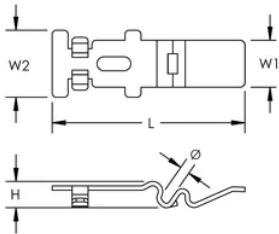

Snabbkoppling till PEMSA-trådkorgsbricka, svart, 4–4,5 mm diameter

Data Solutions

KATALOGNUMMER

WBTQSPL45BG

CERTIFIERINGAR

DESIGN

Lättanvänd, snabbkopplingsfunktion

Ingen ytterligare hårdvara

Fungerar med många olika brickstorlekar och konfigurationer

IEC 61537 belastnings- och jordningskompatibel

PRODUKTATTRIBUT

Artikelnummer: 820721

Material: Stål

Yta: Elförzinkat

Färg: Svart

Längd (L): 97mm

Bredd 1 (W1): 23.5mm

Bredd 2 (W2): 33.5mm

Höjd (H): 13mm

Diameter (Ø): 4 – 4.5mm

DIAGRAMS

VARNING

nVent produkter ska installeras och användas endast så som anges i nVents bruksanvisning och utbildningsmaterial. Bruksanvisningar är tillgängliga på www.nvent.com och från din nVent kundtjänstrepresentant. Felaktig installation, missbruk, felapplicering eller annan brist i att helt följa nVents instruktioner och varningar kan orsaka att produkten brister, egendomsskador, allvarliga kroppsskador och dödsfall och/eller ogiltigförklara din garanti.