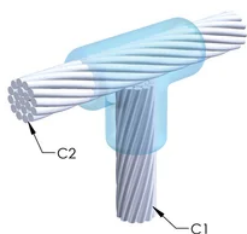

Splitsad degel: Nej

Slitplattor: Nej

Endast form: Nej

Svetsmaterial: 115 eller 115PLUSF20, säljs separat

Handtagsklämma: L160, säljs separat

Ram: Krävs inte

Prisknapp: C

Lätt att använda: Svår

YTTERLIGARE PRODUKTINFORMATION

Specificera en rökfri nVent ERICO Caldwell Exolon-form för tillämpningar så som datorrum, kulvertar eller andra områden med svag ventilation. Lägg till prefixet XL till standardformens artikelnummer vid beställning (t.ex. blir en TAC2Q2Q en XLTAC2Q2Q). Similarly, nVent ERICO Cadweld Exolon welding material is also designated by the XL prefix (for example, 150 becomes XL150).

Ett avstånd mellan ledningarna kan vara nödvändigt. Se formens märkning för mer information.

XX-X-XX-XX-L-M-W		
XX	Formfamilj	
X	Prisnyckel	
XX	Ledningskod 1	
XX	Ledarkod 2	
L*	Delad degel	Degelenheten är delad i formar med horisontell öppning för enklare rengöring
M*	Endast form	
W*	Slitplåtar	Minskar mekaniskt slitage på formar vid kabelintag

* Tom om ingen

DIAGRAMS

VARNING

nVent produkter ska installeras och användas endast så som anges i nVents bruksanvisning och utbildningsmaterial. Bruksanvisningar är tillgängliga på www.nvent.com och från din nVent kundtjänstrepresentant. Felaktig installation, missbruk, felapplicering eller annan brist i att helt följa nVents instruktioner och varningar kan orsaka att produkten brister, egendomsskador, allvarliga kroppsskador och dödsfall och/eller ogiltigförklara din garanti.