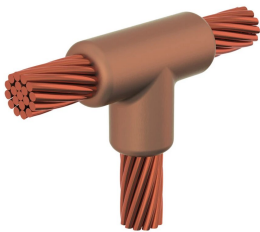

Kabel till kabel, TV, Nr. 4 Koncentrisk, 5,9 mm Conductor 1 OD, Nr. 4 Koncentrisk, 5,9 mm Conductor 2 OD

Data Solutions

KATALOGNUMMER

TVC1L1L

nVent ERICO Cadweld grafitformar har utvecklats för tusentals möjliga anslutningssätt och kombinationer av ledare.

DESIGN

Bildar en permanent anslutning med låg resistans

Ger en molekylär förbindning

nVent ERICO Cadweld exotermiska anslutningar har strömledande kapacitet som är samma eller större än ledningens

Flyttbar installationsutrustning utan behov av extern kraftförsörjning

Installatörer kan enkelt utbildas för att utföra nVent ERICO Cadweld exotermiska anslutningar

Anslutningar kan kontrolleras visuellt

PRODUKTATTRIBUT

Formserie: TV Mold Family

Ledare 1: #4 koncentrisk

Ledare 1 ytterdiameter, nominell: 5.89mm

Ledare 2: #4 koncentrisk

Ledare 2 ytterdiameter, nominell: 5.89mm

Formdelning: Vertikal

Splitsad degel: Nej

Slitplattor: Nej

Endast form: Nej

Svetsmaterial: 32 eller 32PLUSF20, säljs separat

Handtagsklämma: L160, säljs separat