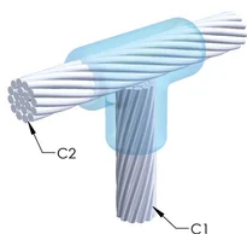

Splitsad degel: Nej

Slitplattor: Nej

Endast form: Nej

Svetsmaterial: 32 eller 32PLUSF20, säljs separat

Handtagsklämma: L160, säljs separat

Prisknapp: C

Lätt att använda: Svår

YTTERLIGARE PRODUKTINFORMATION

Specificera en rökfri nVent ERICO Caldwell Exolon-form för tillämpningar så som datorrum, kulvertar eller andra områden med svag ventilation. Lägg till prefixet XL till standardformens artikelnummer vid beställning (t.ex. blir en TAC2Q2Q en XLTAC2Q2Q). Similarly, nVent ERICO Cadweld Exolon welding material is also designated by the XL prefix (for example, 150 becomes XL150).

Ett avstånd mellan ledningarna kan vara nödvändigt. Se formens märkning för mer information.

XX-X-XX-XX-L-M-W		
XX	Formfamilj	
X	Prisnyckel	
XX	Ledningskod 1	
XX	Ledarkod 2	
L*	Delad degel	Degelenheten är delad i formar med horisontell öppning för enklare rengöring
M*	Endast form	
W*	Slitplåtar	Minskar mekaniskt slitage på formar vid kabelintag

* Tom om ingen

DIAGRAMS

VARNING

nVent produkter ska installeras och användas endast så som anges i nVents bruksanvisning och utbildningsmaterial. Bruksanvisningar är tillgängliga på www.nvent.com och från din nVent kundtjänstrepresentant. Felaktig installation, missbruk, felapplicering eller annan brist i att helt följa nVents instruktioner och varningar kan orsaka att produkten brister, egendomsskador, allvarliga kroppsskador och dödsfall och/eller ogiltigförklara din garanti.