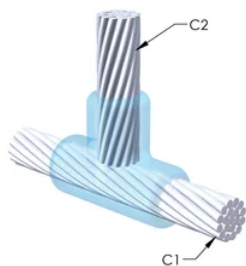

Splitsad degel: Nej

Slitplattor: Nej

Endast form: Nej

Svetsmaterial: 90 eller 90PLUSF20, säljs separat

Handtagsklämma: L160, säljs separat

Ram: Krävs inte

Prisknapp: R

Lätt att använda: Svår

YTTERLIGARE PRODUKTINFORMATION

Specificera en rökfri nVent ERICO Caldwell Exolon-form för tillämpningar så som datorrum, kulvertar eller andra områden med svag ventilation. Lägg till prefixet XL till standardformens artikelnummer vid beställning (t.ex. blir en TAC2Q2Q en XLTAC2Q2Q). Similarly, nVent ERICO Cadweld Exolon welding material is also designated by the XL prefix (for example, 150 becomes XL150).

Ett avstånd mellan ledningarna kan vara nödvändigt. Se formens märkning för mer information.

XX-X-XX-XX-L-M-W		
XX	Formfamilj	
X	Prisnyckel	
XX	Ledningskod 1	
XX	Ledarkod 2	
L*	Delad degel	Degelenheten är delad i formar med horisontell öppning för enklare rengöring
M*	Endast form	
W*	Slitplåtar	Minskar mekaniskt slitage på formar vid kabelintag

* Tom om ingen

DIAGRAMS

VARNING

nVent produkter ska installeras och användas endast så som anges i nVents bruksanvisning och utbildningsmaterial. Bruksanvisningar är tillgängliga på www.nvent.com och från din nVent kundtjänstrepresentant. Felaktig installation, missbruk, felapplicering eller annan brist i att helt följa nVents instruktioner och varningar kan orsaka att produkten brister, egendomsskador, allvarliga kroppsskador och dödsfall och/eller ogiltigförklara din garanti.