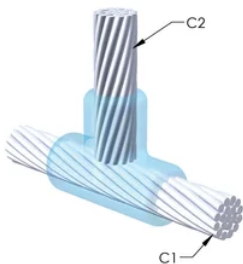

Splitsad degel: Nej

Slitplattor: Nej

Endast form: Nej

Svetsmaterial: 200 eller 200PLUSF20, säljs separat

Handtagsklämma: L160, säljs separat

Prisknapp: R

Lätt att använda: Svår

YTTERLIGARE PRODUKTINFORMATION

Specificera en rökfri nVent ERICO Caldwell Exolon-form för tillämpningar så som datorrum, kulvertar eller andra områden med svag ventilation. Lägg till prefixet XL till standardformens artikelnummer vid beställning (t.ex. blir en TAC2Q2Q en XLTAC2Q2Q). Similarly, nVent ERICO Cadweld Exolon welding material is also designated by the XL prefix (for example, 150 becomes XL150).

Ett avstånd mellan ledningarna kan vara nödvändigt. Se formens märkning för mer information.

XX-X-XX-XX-L-M-W		
XX	Formfamilj	
X	Prisnyckel	
XX	Ledningskod 1	
XX	Ledarkod 2	
L*	Delad degel	Degelenheten är delad i formar med horisontell öppning för enklare rengöring
M*	Endast form	
W*	Slitplåtar	Minskar mekaniskt slitage på formar vid kabelintag

* Tom om ingen

DIAGRAMS

VARNING

nVent produkter ska installeras och användas endast så som anges i nVents bruksanvisning och utbildningsmaterial. Bruksanvisningar är tillgängliga på www.nvent.com och från din nVent kundtjänstrepresentant. Felaktig installation, missbruk, felapplicering eller annan brist i att helt följa nVents instruktioner och varningar kan orsaka att produkten brister, egendomsskador, allvarliga kroppsskador och dödsfall och/eller ogiltigförklara din garanti.