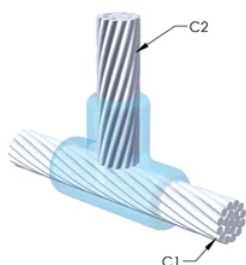

Splitsad degel: Nej

Slitplattor: Nej

Endast form: Nej

Svetsmaterial: 200 x 2 eller 400PLUSF20, säljs separat

Handtagsklämma: L159, säljs separat

Prisknapp: F

Lätt att använda: Svår

YTTERLIGARE PRODUKTINFORMATION

Specificera en rökfri nVent ERICO Caldwell Exolon-form för tillämpningar så som datorrum, kulvertar eller andra områden med svag ventilation. Lägg till prefixet XL till standardformens artikelnummer vid beställning (t.ex. blir en TAC2Q2Q en XLTAC2Q2Q). Similarly, nVent ERICO Cadweld Exolon welding material is also designated by the XL prefix (for example, 150 becomes XL150).

Ett avstånd mellan ledningarna kan vara nödvändigt. Se formens märkning för mer information.

XX-X-XX-XX-L-M-W		
XX	Formfamilj	
X	Prisnyckel	
XX	Ledningskod 1	
XX	Ledarkod 2	
L*	Delad degel	Degelenheten är delad i formar med horisontell öppning för enklare rengöring
M*	Endast form	
W*	Slitplåtar	Minskar mekaniskt slitage på formar vid kabelintag

* Tom om ingen

DIAGRAMS

VARNING

nVent produkter ska installeras och användas endast så som anges i nVents bruksanvisning och utbildningsmaterial. Bruksanvisningar är tillgängliga på www.nvent.com och från din nVent kundtjänstrepresentant. Felaktig installation, missbruk, felapplicering eller annan brist i att helt följa nVents instruktioner och varningar kan orsaka att produkten brister, egendomsskador, allvarliga kroppsskador och dödsfall och/eller ogiltigförklara din garanti.