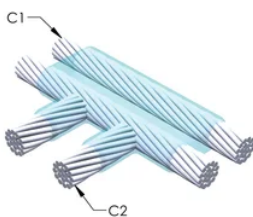

Splitsad degel: Nej

Slitplattor: Nej

Endast form: Nej

Svetsmaterial: 500 eller 500PLUSF20, säljs separat

Handtagsklämma: L159, säljs separat

Prisknapp: D

Lätt att använda: Svår

YTTERLIGARE PRODUKTINFORMATION

Specificera en rökfri nVent ERICO Caldwell Exolon-form för tillämpningar så som datorrum, kulvertar eller andra områden med svag ventilation. Lägg till prefixet XL till standardformens artikelnummer vid beställning (t.ex. blir en TAC2Q2Q en XLTAC2Q2Q). Similarly, nVent ERICO Cadweld Exolon welding material is also designated by the XL prefix (for example, 150 becomes XL150).

Ett avstånd mellan ledningarna kan vara nödvändigt. Se formens märkning för mer information.

XX-X-XX-XX-L-M-W		
XX	Formfamilj	
X	Prisnyckel	
XX	Ledningskod 1	
XX	Ledarkod 2	
L*	Delad degel	Degelenheten är delad i formar med horisontell öppning för enklare rengöring
M*	Endast form	
W*	Slitplåtar	Minskar mekaniskt slitage på formar vid kabelintag

* Tom om ingen

DIAGRAMS

VARNING

nVent produkter ska installeras och användas endast så som anges i nVents bruksanvisning och utbildningsmaterial. Bruksanvisningar är tillgängliga på www.nvent.com och från din nVent kundtjänstrepresentant. Felaktig installation, missbruk, felapplicering eller annan brist i att helt följa nVents instruktioner och varningar kan orsaka att produkten brister, egendomsskador, allvarliga kroppsskador och dödsfall och/eller ogiltigförklara din garanti.