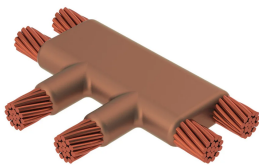

Kabel till kabel, TF, 4/0 Koncentrisk, 13,4 mm Conductor 1 OD, 4/0 Koncentrisk, 13,4 mm Conductor 2 OD

Data Solutions

KATALOGNUMMER

TFD2Q2Q

nVent ERICO Cadweld grafitformar har utvecklats för tusentals möjliga anslutningssätt och kombinationer av ledare.

DESIGN

Bildar en permanent anslutning med låg resistans

Ger en molekylär förbindning

nVent ERICO Cadweld exotermiska anslutningar har strömledande kapacitet som är samma eller större än ledningens

Flyttbar installationsutrustning utan behov av extern kraftförsörjning

Installatörer kan enkelt utbildas för att utföra nVent ERICO Cadweld exotermiska anslutningar

Anslutningar kan kontrolleras visuellt

PRODUKTATTRIBUT

Formserie: TF Mold Family

Ledare 1: 4/0, koncentrisk

Ledare 1 ytterdiameter, nominell: 13.41mm

Ledare 2: 4/0, koncentrisk

Ledare 2 ytterdiameter, nominell: 13.41mm

Formdelning: Horisontell

Splitsad degel: Nej

Slitplattor: Nej

Endast form: Nej

Svetsmaterial: 500 eller 500PLUSF20, säljs separat

Handtagsklämma: L159, säljs separat