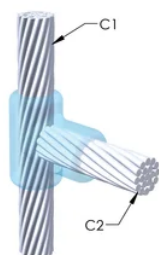

Splitsad degel: Nej

Slitplattor: Nej

Endast form: Nej

Svetsmaterial: 200 eller 200PLUSF20, säljs separat

Handtagsklämma: L160, säljs separat

Prisknapp: R

Lätt att använda: Svår

YTTERLIGARE PRODUKTINFORMATION

Specificera en rökfri nVent ERICO Caldwell Exolon-form för tillämpningar så som datorrum, kulvertar eller andra områden med svag ventilation. Lägg till prefixet XL till standardformens artikelnummer vid beställning (t.ex. blir en TAC2Q2Q en XLTAC2Q2Q). Similarly, nVent ERICO Cadweld Exolon welding material is also designated by the XL prefix (for example, 150 becomes XL150).

Ett avstånd mellan ledningarna kan vara nödvändigt. Se formens märkning för mer information.

XX-X-XX-XX-L-M-W		
XX	Formfamilj	
X	Prisnyckel	
XX	Ledningskod 1	
XX	Ledarkod 2	
L*	Delad degel	Degelenheten är delad i formar med horisontell öppning för enklare rengöring
M*	Endast form	
W*	Slitplåtar	Minskar mekaniskt slitage på formar vid kabelintag

* Tom om ingen

DIAGRAMS

VARNING

nVent produkter ska installeras och användas endast så som anges i nVents bruksanvisning och utbildningsmaterial. Bruksanvisningar är tillgängliga på www.nvent.com och från din nVent kundtjänstrepresentant. Felaktig installation, missbruk, felapplicering eller annan brist i att helt följa nVents instruktioner och varningar kan orsaka att produkten brister, egendomsskador, allvarliga kroppsskador och dödsfall och/eller ogiltigförklara din garanti.