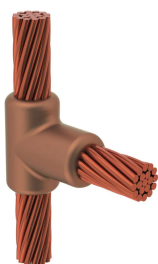

Kabel till kabel, TC, 120 mm² koncentrisk, 14,4 mm Conductor 1 OD, 120 mm² koncentrisk, 14,4 mm Conductor 2 OD

Data Solutions

KATALOGNUMMER

TCRY6Y6

nVent ERICO Cadweld grafitformar har utvecklats för tusentals möjliga anslutningssätt och kombinationer av ledare.

DESIGN

Bildar en permanent anslutning med låg resistans

Ger en molekylär förbindning

nVent ERICO Cadweld exotermiska anslutningar har strömledande kapacitet som är samma eller större än ledningens

Flyttbar installationsutrustning utan behov av extern kraftförsörjning

Installatörer kan enkelt utbildas för att utföra nVent ERICO Cadweld exotermiska anslutningar

Anslutningar kan kontrolleras visuellt

PRODUKTATTRIBUT

Formserie: TC Mold Family

Ledare 1: 120 mm², koncentrisk

Ledare 1 ytterdiameter, nominell: 14.4mm

Ledare 2: 120 mm², koncentrisk

Ledare 2 ytterdiameter, nominell: 14.4mm

Formdelning: Vertikal

Splitsad degel: Nej

Slitplattor: Nej

Endast form: Nej

Svetsmaterial: 200 eller 200PLUSF20, säljs separat