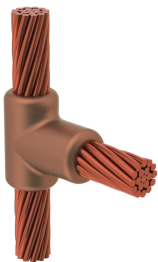

Kabel till kabel, TC, 3/0 Koncentrisk, 11,9 mm Conductor 1 OD, 1/0 koncentrisk, 9,5 mm Conductor 2 OD

Data Solutions

KATALOGNUMMER

TCR2L2C

nVent ERICO Cadweld grafitformar har utvecklats för tusentals möjliga anslutningssätt och kombinationer av ledare.

DESIGN

Bildar en permanent anslutning med låg resistans

Ger en molekylär förbindning

nVent ERICO Cadweld exotermiska anslutningar har strömledande kapacitet som är samma eller större än ledningens

Flyttbar installationsutrustning utan behov av extern kraftförsörjning

Installatörer kan enkelt utbildas för att utföra nVent ERICO Cadweld exotermiska anslutningar

Anslutningar kan kontrolleras visuellt

PRODUKTATTRIBUT

Formserie: TC Mold Family

Ledare 1: 3/0, koncentrisk

Ledare 1 ytterdiameter, nominell: 11.94mm

Ledare 2: 1/0, koncentrisk

Ledare 2 ytterdiameter, nominell: 9.47mm

Formdelning: Vertikal

Splitsad degel: Nej

Slitplattor: Nej

Endast form: Nej

Svetsmaterial: 115 eller 115PLUSF20, säljs separat

Handtagsklämma: L160, säljs separat