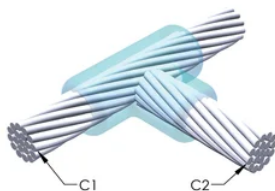

Formdelning: Horisontell

Splitsad degel: Nej

Slitplattor: Nej

Endast form: Nej

Svetsmaterial: 200 x 2 eller 400PLUSF20, säljs separat

Handtagsklämma: L159 och B265, säljs separat

Ram: Krävs inte

Prisknapp: D

Lätt att använda: Föredragen

YTTERLIGARE PRODUKTINFORMATION

Specificera en rökfri nVent ERICO Caldwell Exolon-form för tillämpningar så som datorrum, kulvertar eller andra områden med svag ventilation. Lägg till prefixet XL till standardformens artikelnummer vid beställning (t.ex. blir en TAC2Q2Q en XLTAC2Q2Q). Similarly, nVent ERICO Cadweld Exolon welding material is also designated by the XL prefix (for example, 150 becomes XL150).

Ett avstånd mellan ledningarna kan vara nödvändigt. Se formens märkning för mer information.

XX-X-XX-XX-L-M-W		
XX	Formfamilj	
X	Prisnyckel	
XX	Ledningskod 1	
XX	Ledarkod 2	
L*	Delad degel	Degelenheten är delad i formar med horisontell öppning för enklare rengöring
M*	Endast form	
W*	Slitplåtar	Minskar mekaniskt slitage på formar vid kabelintag

* Tom om ingen

DIAGRAMS

VARNING

nVent produkter ska installeras och användas endast så som anges i nVents bruksanvisning och utbildningsmaterial. Bruksanvisningar är tillgängliga på www.nvent.com och från din nVent kundtjänstrepresentant. Felaktig installation, missbruk, felapplicering eller annan brist i att helt följa nVents instruktioner och varningar kan orsaka att produkten brister,