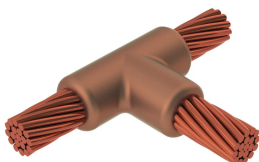

Kabel till kabel, TA, 1000 kcmil koncentrisk, 29,3 mm Conductor 1 OD, 750 kcmil koncentrisk, 25,4 mm Conductor 2 OD

Data Solutions

KATALOGNUMMER

TAD4Y4L

nVent ERICO Cadweld grafitformar har utvecklats för tusentals möjliga anslutningssätt och kombinationer av ledare.

DESIGN

Bildar en permanent anslutning med låg resistans

Ger en molekylär förbindning

nVent ERICO Cadweld exotermiska anslutningar har strömledande kapacitet som är samma eller större än ledningens

Flyttbar installationsutrustning utan behov av extern kraftförsörjning

Installatörer kan enkelt utbildas för att utföra nVent ERICO Cadweld exotermiska anslutningar

Anslutningar kan kontrolleras visuellt

PRODUKTATTRIBUT

Formserie: TA Mold Family

Ledare 1: 1 000 kcmil, koncentrisk

Ledare 1 ytterdiameter, nominell: 29.26mm

Ledare 2: 750 kcmil, koncentrisk

Ledare 2 ytterdiameter, nominell: 25.35mm

Formdelning: Horisontell

Splitsad degel: Nej

Slitplattor: Nej

Endast form: Nej

Svetsmaterial: 500 eller 500PLUSF20, säljs separat