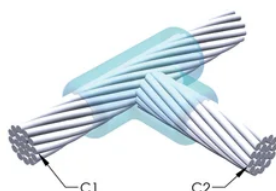

Splitsad degel: Nej

Slitplattor: Nej

Endast form: Nej

Svetsmaterial: 90 eller 90PLUSF20, säljs separat

Handtagsklämma: L160, säljs separat

Prisknapp: C

Lätt att använda: Föredragen

YTTERLIGARE PRODUKTINFORMATION

Specificera en rökfri nVent ERICO Caldwell Exolon-form för tillämpningar så som datorrum, kulvertar eller andra områden med svag ventilation. Lägg till prefixet XL till standardformens artikelnummer vid beställning (t.ex. blir en TAC2Q2Q en XLTAC2Q2Q). Similarly, nVent ERICO Cadweld Exolon welding material is also designated by the XL prefix (for example, 150 becomes XL150).

Ett avstånd mellan ledningarna kan vara nödvändigt. Se formens märkning för mer information.

XX-X-XX-XX-L-M-W		
XX	Formfamilj	
X	Prisnyckel	
XX	Ledningskod 1	
XX	Ledarkod 2	
L*	Delad degel	Degelenheten är delad i formar med horisontell öppning för enklare rengöring
M*	Endast form	
W*	Slitplåtar	Minskar mekaniskt slitage på formar vid kabelintag

* Tom om ingen

DIAGRAMS

VARNING

nVent produkter ska installeras och användas endast så som anges i nVents bruksanvisning och utbildningsmaterial. Bruksanvisningar är tillgängliga på www.nvent.com och från din nVent kundtjänstrepresentant. Felaktig installation, missbruk, felapplicering eller annan brist i att helt följa nVents instruktioner och varningar kan orsaka att produkten brister, egendomsskador, allvarliga kroppsskador och dödsfall och/eller ogiltigförklara din garanti.