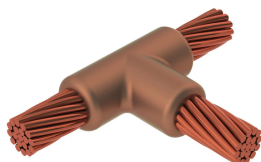

Kabel till kabel, TA, 185 mm² koncentrisk, 17,8 mm Conductor 1 OD, 16 mm² koncentrisk, 5,2 mm Conductor 2 OD

Data Solutions

KATALOGNUMMER

TACY8W3

nVent ERICO Cadweld grafitformar har utvecklats för tusentals möjliga anslutningssätt och kombinationer av ledare.

DESIGN

Bildar en permanent anslutning med låg resistans

Ger en molekylär förbindning

nVent ERICO Cadweld exotermiska anslutningar har strömledande kapacitet som är samma eller större än ledningens

Flyttbar installationsutrustning utan behov av extern kraftförsörjning

Installatörer kan enkelt utbildas för att utföra nVent ERICO Cadweld exotermiska anslutningar

Anslutningar kan kontrolleras visuellt

PRODUKTATTRIBUT

Formserie: TA Mold Family

Ledare 1: 185 mm², koncentrisk

Ledare 1 ytterdiameter, nominell: 17.78mm

Ledare 2: 16 mm², koncentrisk

Ledare 2 ytterdiameter, nominell: 5.18mm

Formdelning: Horisontell

Splitsad degel: Nej

Slitplattor: Nej

Endast form: Nej

Svetsmaterial: 90 eller 90PLUSF20, säljs separat