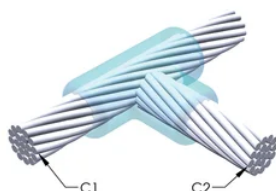

Splitsad degel: Nej

Slitplattor: Nej

Endast form: Nej

Svetsmaterial: 150 eller 150PLUSF20, säljs separat

Handtagsklämma: L160, säljs separat

Prisknapp: C

Lätt att använda: Föredragen

YTTERLIGARE PRODUKTINFORMATION

Specificera en rökfri nVent ERICO Caldwell Exolon-form för tillämpningar så som datorrum, kulvertar eller andra områden med svag ventilation. Lägg till prefixet XL till standardformens artikelnummer vid beställning (t.ex. blir en TAC2Q2Q en XLTAC2Q2Q). Similarly, nVent ERICO Cadweld Exolon welding material is also designated by the XL prefix (for example, 150 becomes XL150).

Ett avstånd mellan ledningarna kan vara nödvändigt. Se formens märkning för mer information.

XX-X-XX-XX-L-M-W		
XX	Formfamilj	
X	Prisnyckel	
XX	Ledningskod 1	
XX	Ledarkod 2	
L*	Delad degel	Degelenheten är delad i formar med horisontell öppning för enklare rengöring
M*	Endast form	
W*	Slitplåtar	Minskar mekaniskt slitage på formar vid kabelintag

* Tom om ingen

DIAGRAMS

VARNING

nVent produkter ska installeras och användas endast så som anges i nVents bruksanvisning och utbildningsmaterial. Bruksanvisningar är tillgängliga på www.nvent.com och från din nVent kundtjänstrepresentant. Felaktig installation, missbruk, felapplicering eller annan brist i att helt följa nVents instruktioner och varningar kan orsaka att produkten brister, egendomsskador, allvarliga kroppsskador och dödsfall och/eller ogiltigförklara din garanti.