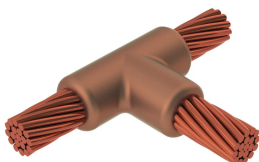

Kabel till kabel, TA, 15,6 mm jordledning, 15,6 mm Conductor 1 OD, 17,3 mm jordledning, 17,3 mm Conductor 2 OD

Data Solutions

KATALOGNUMMER

TACT5P173

nVent ERICO Cadweld grafitformar har utvecklats för tusentals möjliga anslutningssätt och kombinationer av ledare.

DESIGN

Bildar en permanent anslutning med låg resistans

Ger en molekylär förbindning

nVent ERICO Cadweld exotermiska anslutningar har strömledande kapacitet som är samma eller större än ledningens

Flyttbar installationsutrustning utan behov av extern kraftförsörjning

Installatörer kan enkelt utbildas för att utföra nVent ERICO Cadweld exotermiska anslutningar

Anslutningar kan kontrolleras visuellt

PRODUKTATTRIBUT

Formserie: TA Mold Family

Ledare 1: Jordledning, 15,6 mm

Ledare 1 ytterdiameter, nominell: 15.6mm

Ledare 2: Jordledning, 17,3 mm

Ledare 2 ytterdiameter, nominell: 17.27mm

Formdelning: Horisontell

Splitsad degel: Nej

Slitplattor: Nej

Endast form: Nej

Svetsmaterial: 250 eller 250PLUSF20, säljs separat