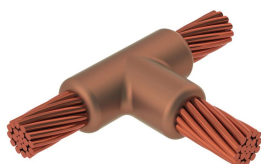

Kabel till kabel, TA, 19/.152 Copperweld, 19,3 mm Conductor 1 OD, 19/.152 Copperweld, 19,3 mm Conductor 2 OD

Data Solutions

KATALOGNUMMER

TAC9Q9Q

nVent ERICO Cadweld grafitformar har utvecklats för tusentals möjliga anslutningssätt och kombinationer av ledare.

DESIGN

Bildar en permanent anslutning med låg resistans

Ger en molekylär förbindning

nVent ERICO Cadweld exotermiska anslutningar har strömledande kapacitet som är samma eller större än ledningens

Flyttbar installationsutrustning utan behov av extern kraftförsörjning

Installatörer kan enkelt utbildas för att utföra nVent ERICO Cadweld exotermiska anslutningar

Anslutningar kan kontrolleras visuellt

PRODUKTATTRIBUT

Formserie: TA Mold Family

Ledare 1: 19/.152 kopparsvetsning

Ledare 1 ytterdiameter, nominell: 19.3mm

Ledare 2: 19/.152 kopparsvetsning

Ledare 2 ytterdiameter, nominell: 19.3mm

Formdelning: Horisontell

Splitsad degel: Nej

Slitplattor: Nej

Endast form: Nej

Svetsmaterial: 250 eller 250PLUSF20, säljs separat